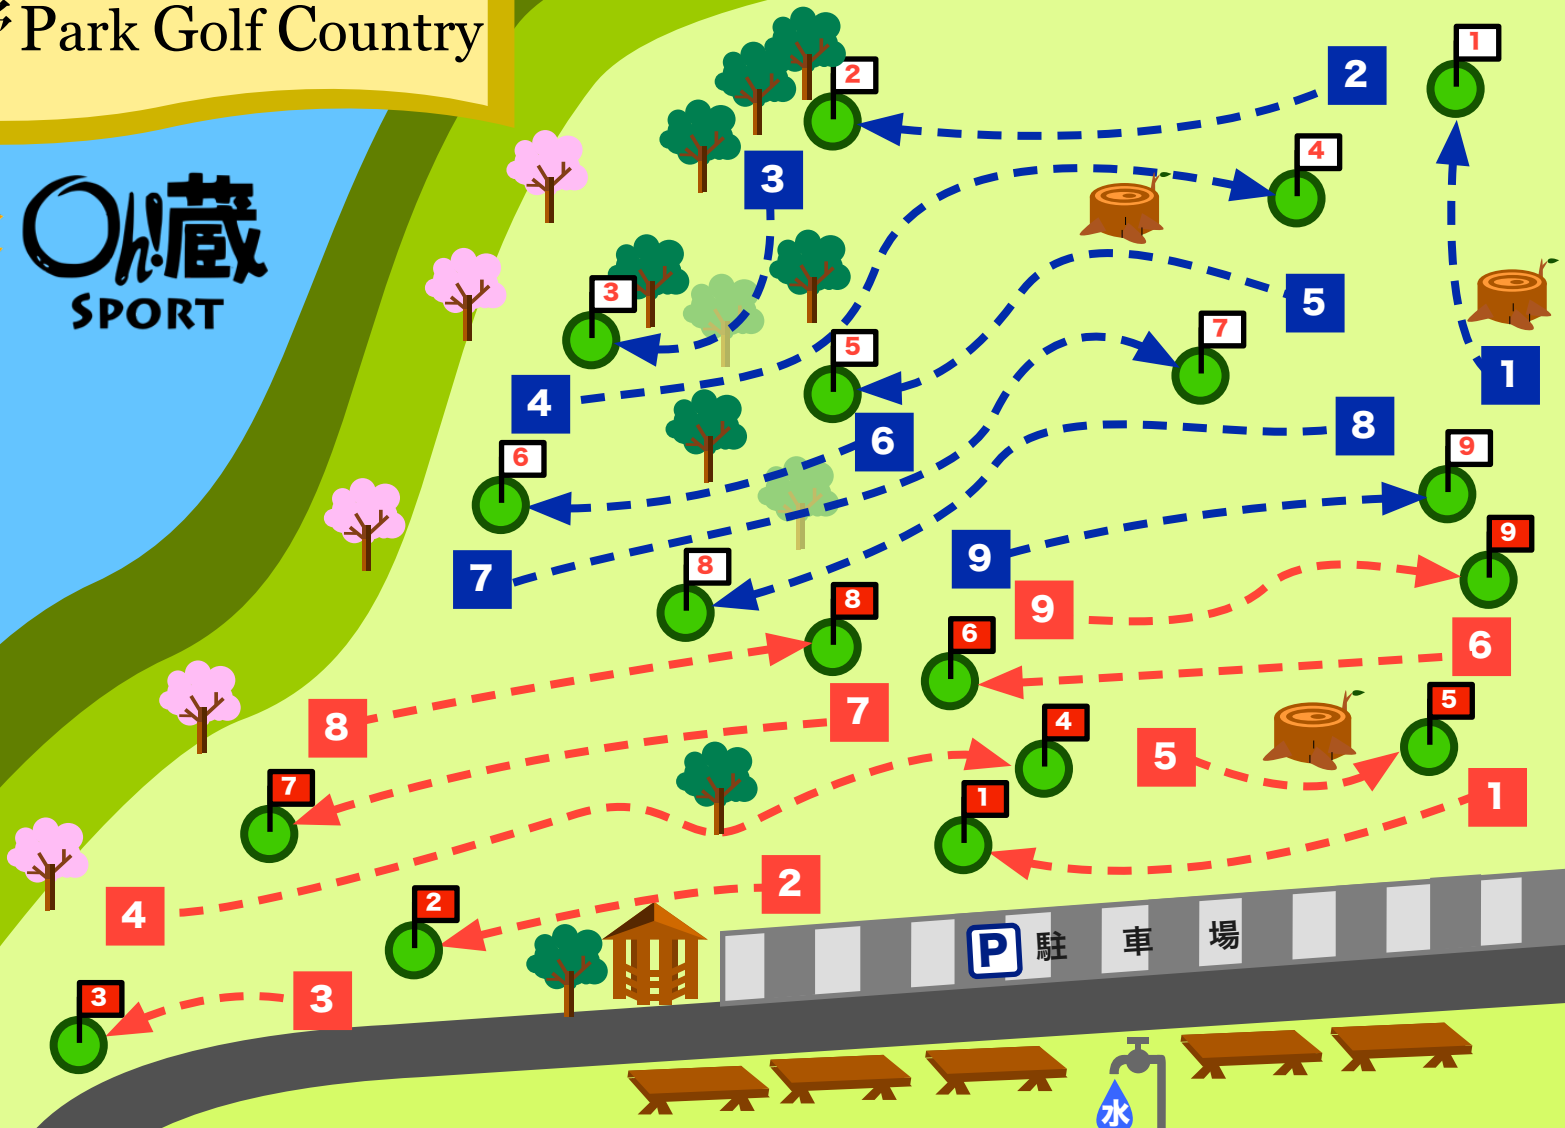

カンカネーノ
パークゴルフカントリー
Kankanēno
鍵金野 Park Golf Country

Oh! 蔵
SPORT

月山コース

H	距離(m)	パー
1	30	3
2	40	3
3	40	3
4	85	5
5	50	4
6	40	3
7	85	5
8	70	4
9	50	3
計	490	33

葉山コース

H	距離(m)	パー
1	65	4
2	50	3
3	30	3
4	92	5
5	30	3
6	55	4
7	60	4
8	50	4
9	50	3
計	482	33